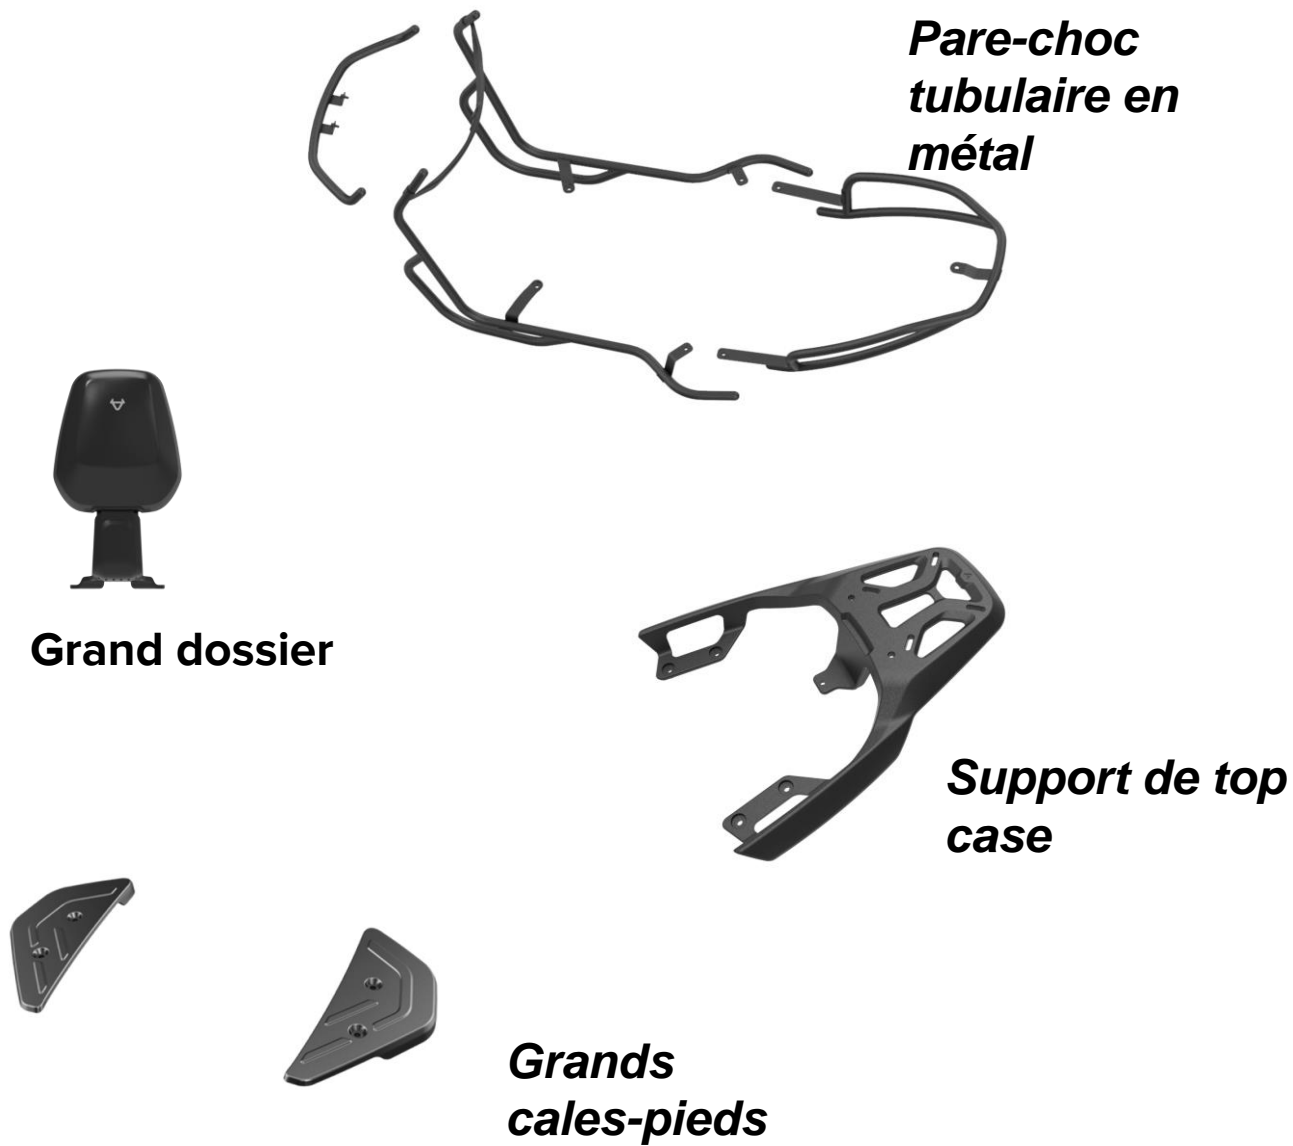

Accessoires

Pare-choc tubulaire en métal

Attention, ne peut être utilisé simultanément avec le tapis

Grands cale-pieds

Grands cale-pieds

Attention, ne peuvent être montés avec le tapis.
Peuvent être montés avec le pare-choc tubulaire

Support de top case en aluminium

Support de top case en aluminium

Grande résistance : max 70 kg

Compatibles avec tous les top cases Niu

Grand dossier

Grand dossier

*Développé spécialement pour le
MQiGT*

*Non compatible avec le support de
top case.*